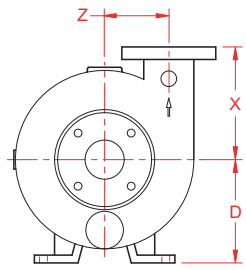

**SUMMIT**™

**2196R**

2196R

**2196 Recessed**

**SUMMIT**™  
**PUMP, Inc**

[www.SUMMITPUMP.com](http://www.SUMMITPUMP.com)

© 2016 SUMMIT PUMP, Inc

Pump Dimensions

Pump Frame	Size	X	D	C	B	A	Z	Foot Pattern			Shaft		
								E1	E2	F	H	U	KEYWAY
STO	2x2-8	6 1/2	6	2 1/2	2 3/4	16	4 1/4	3 3/4	0	7 1/4	5/8	0.875	3/16 x 3/32
MTO or LTO	2x2-10	8 1/2	8 1/4	2 1/4	3 1/2	21 3/4	5 1/8	4 7/8	3 5/8	12 1/2		1.125	1/4 x 1/8
	3x3-10	9	8 1/4	2 15/16	4 1/4	22 1/2	5 1/8						
	2x3-13	10 1/2	10	2 13/16	4 1/8	22 5/16	6 5/8						
	3x4-13	10 1/2	10	3 5/16	4 1/8	22 13/16	6 5/8						
LTO	4x6-13	11 1/2	10	3 5/8	4 3/4	23 1/8	6 3/4				1.875	1/2 x 1/4	