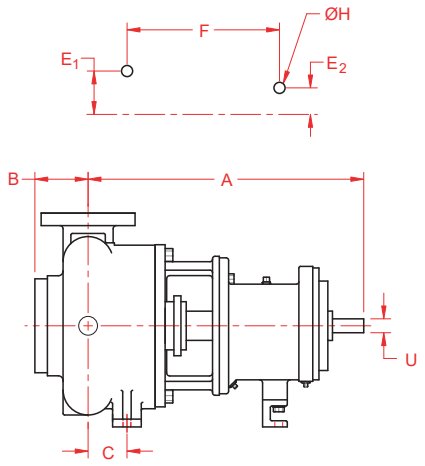

**SUMMIT**™

**2196R**

2196R

**2196 Recessed**

**SUMMIT**™  
**PUMP, Inc**

[www.SUMMITPUMP.com](http://www.SUMMITPUMP.com)

© 2016 SUMMIT PUMP, Inc

Pump Dimensions

Pump Frame	Size	X	D	C	B	A	Z	Foot Pattern			Shaft		
								E1	E2	F	H	U	KEYWAY
STO	2x2-8	6 1/2	6	2 1/2	2 3/4	16	4 1/4	3 3/4	0	7 1/4	5/8	0.875	3/16 x 3/32
MTO or LTO	2x2-10	8 1/2	8 1/4	2 1/4	3 1/2	21 3/4	5 1/8	4 7/8	3 5/8	12 1/2		1.125	1/4 x 1/8
	3x3-10	9	8 1/4	2 15/16	4 1/4	22 1/2	5 1/8						
	2x3-13	10 1/2	10	2 13/16	4 1/8	22 5/16	6 5/8						
	3x4-13	10 1/2	10	3 5/16	4 1/8	22 13/16	6 5/8						
LTO	4x6-13	11 1/2	10	3 5/8	4 3/4	23 1/8	6 3/4				1.875	1/2 x 1/4	