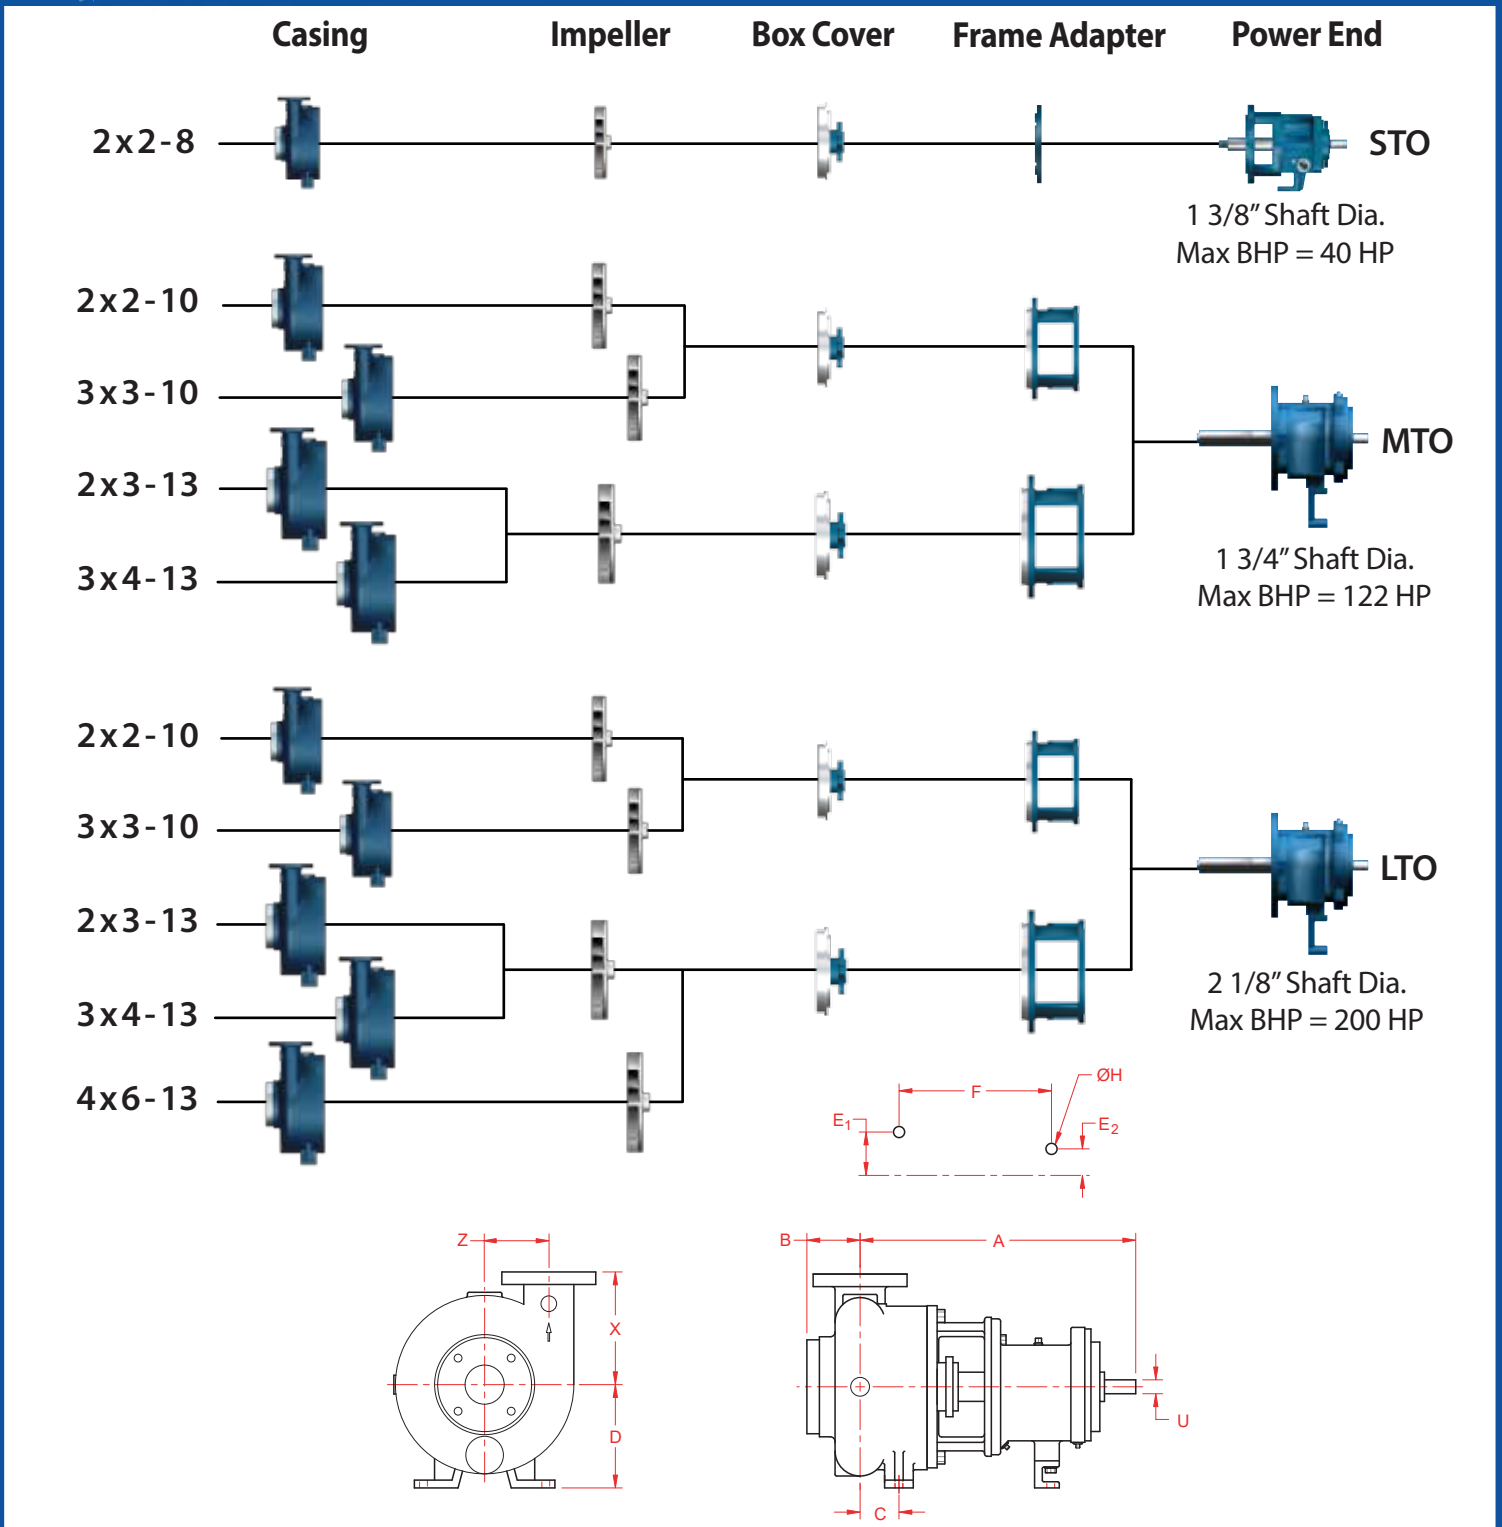

**SUMMIT**™

**2196R**

2196R

**2196 Recessed**

**SUMMIT**™  
**PUMP, Inc**

[www.SUMMITPUMP.com](http://www.SUMMITPUMP.com)

© 2016 SUMMIT PUMP, Inc

Pump Dimensions

Pump Frame	Size	X	D	C	B	A	Z	Foot Pattern			Shaft		
								E1	E2	F	H	U	KEYWAY
STO	2x2-8	6 1/2	6	2 1/2	2 3/4	16	4 1/4	3 3/4	0	7 1/4	5/8	0.875	3/16 x 3/32
MTO or LTO	2x2-10	8 1/2	8 1/4	2 1/4	3 1/2	21 3/4	5 1/8	4 7/8	3 5/8	12 1/2		1.125	1/4 x 1/8
	3x3-10	9	8 1/4	2 15/16	4 1/4	22 1/2	5 1/8						
	2x3-13	10 1/2	10	2 13/16	4 1/8	22 5/16	6 5/8						
	3x4-13	10 1/2	10	3 5/16	4 1/8	22 13/16	6 5/8						
LTO	4x6-13	11 1/2	10	3 5/8	4 3/4	23 1/8	6 3/4				1.875	1/2 x 1/4	