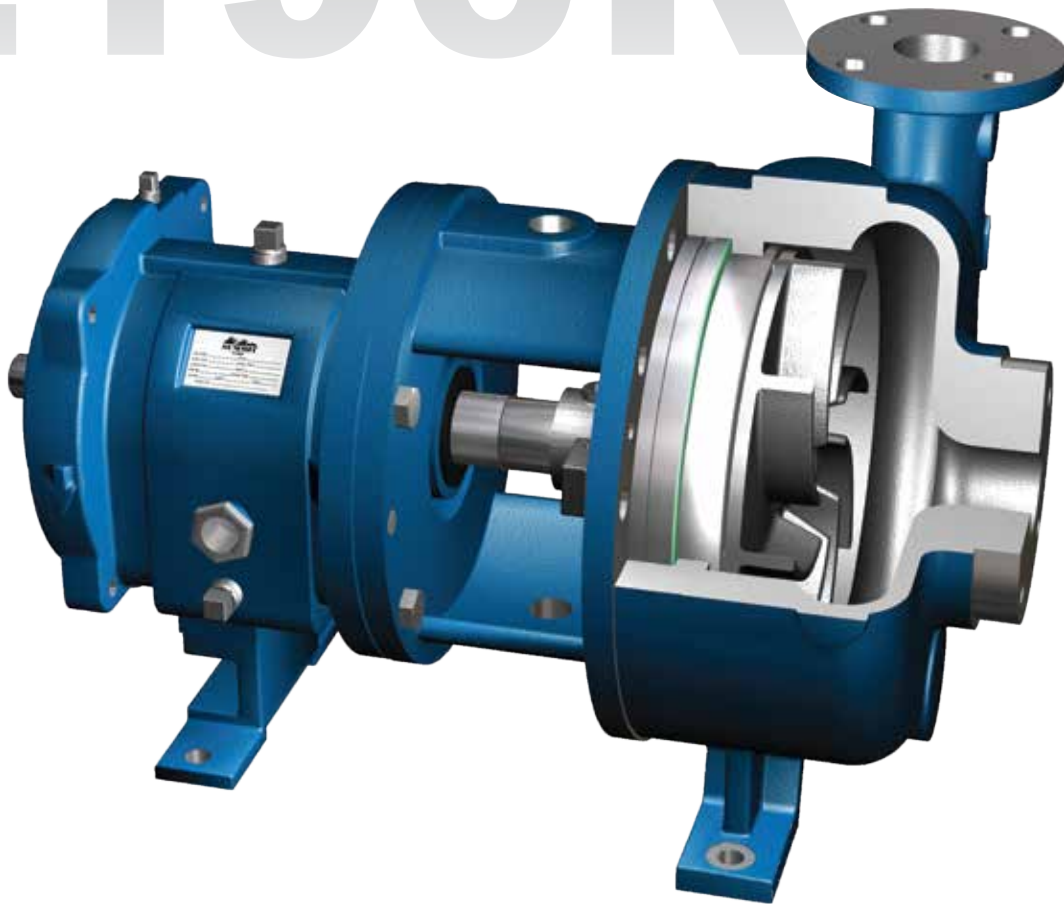

**SUMMIT**™

**2196R**

2196R

**2196 Recessed**

**SUMMIT**™  
**PUMP, Inc**

[www.SUMMITPUMP.com](http://www.SUMMITPUMP.com)

© 2016 SUMMIT PUMP, Inc

Pump Dimensions

Pump Frame	Size	X	D	C	B	A	Z	Foot Pattern			Shaft		
								E1	E2	F	H	U	KEYWAY
STO	2x2-8	6 1/2	6	2 1/2	2 3/4	16	4 1/4	3 3/4	0	7 1/4	5/8	0.875	3/16 x 3/32
MTO or LTO	2x2-10	8 1/2	8 1/4	2 1/4	3 1/2	21 3/4	5 1/8	4 7/8	3 5/8	12 1/2		1.125	1/4 x 1/8
	3x3-10	9	8 1/4	2 15/16	4 1/4	22 1/2	5 1/8						
	2x3-13	10 1/2	10	2 13/16	4 1/8	22 5/16	6 5/8						
	3x4-13	10 1/2	10	3 5/16	4 1/8	22 13/16	6 5/8						
LTO	4x6-13	11 1/2	10	3 5/8	4 3/4	23 1/8	6 3/4				1.875	1/2 x 1/4	