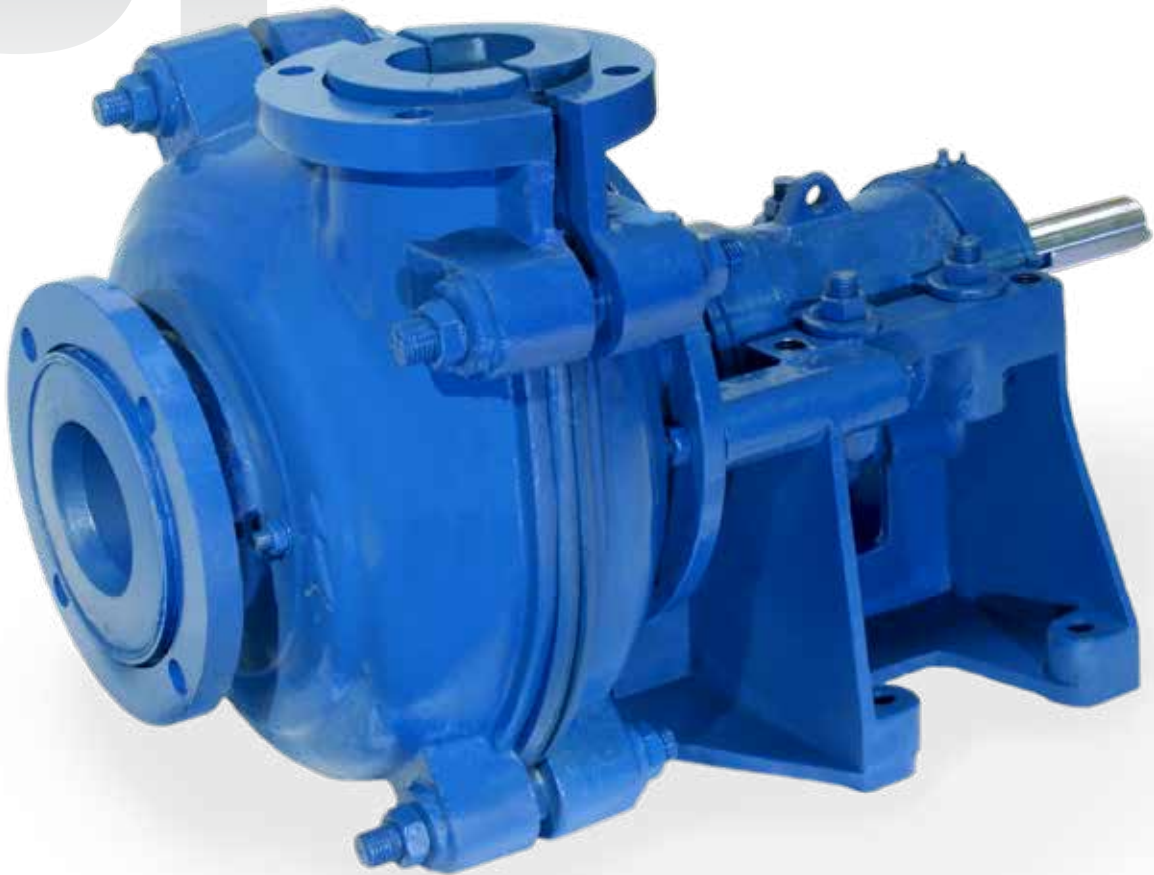

SUMMIT™

SP

SP

**HEAVY DUTY
SLURRY PUMP**
Metal or Rubber Lined

SUMMIT™
PUMP, Inc

www.SUMMITPUMP.com

© 2016 SUMMIT PUMP, Inc

PUMP SIZE	SUMMIT MODEL	LINING	A	B	C	CP	D	E	F	KEY SIZE	L	U	V	X	Y	Z	WEIGHT
1X1.5	SLA1X1.5M2	METAL	11.61	9.76	0.74	22.95	7.76	1.81	-	8x7mm	8.11	28mm	3.11	6.73	4.17	3.86	195
1X1.5	SLA1X1.5R2	RUBBER	11.61	9.76	0.74	22.95	7.76	1.81	-	8x7mm	8.11	28mm	3.11	6.73	4.17	3.86	170
1X1.5	SLB1X1.5M3	METAL	15.98	12.24	2.61	29.88	10	-	0.43	12x8mm	10.59	42mm	4.76	10	4.76	7.64	700
1.5X2	SLA1.5X2M2	METAL	11.61	9.76	0.86	23.31	7.76	1.31	-	8x7mm	8.54	28mm	3.11	7.24	4.49	4.49	345
1.5X2	SLA1.5X2R2	RUBBER	11.61	9.76	0.86	23.31	7.76	1.31	-	8x7mm	8.54	28mm	3.11	7.24	4.49	4.49	260
2X3	SLA2X3M3	METAL	15.98	12.24	1.56	30.24	10	2.81	-	12x8mm	11.02	42mm	4.76	8.27	5.94	5.43	435
2X3	SLA2X3R3	RUBBER	15.98	12.24	1.56	30.24	10	2.81	-	12x8mm	11.02	42mm	4.76	8.27	5.94	5.43	340
2X3	SLB2X3M4	METAL	19.37	14.33	3.28	38.82	12.99	-	2	18x11mm	15.28	65mm	6.46	14.49	7.99	10	1550
3X4	SLA3X4M3	METAL	15.98	12.24	2.11	33.19	10	0.93	-	12x8mm	13.9	42mm	4.76	10.31	7.36	5.87	550
3X4	SLA3X4R3	RUBBER	15.98	12.24	2.11	33.19	10	0.93	-	12x8mm	13.9	42mm	4.76	10.31	7.36	5.87	520
3X4	SLA3X4M4	METAL	19.37	14.33	2.04	37.13	12.99	3.94	-	18x11mm	13.9	65mm	6.46	10.31	7.36	5.87	700
3X4	SLA3X4R4	RUBBER	19.37	14.33	2.04	37.13	12.99	3.94	-	18x11mm	13.9	65mm	6.46	10.31	7.36	5.87	640
3X4	SLB3X4M5	METAL	24.49	17.64	3.12	48.82	17.99	-	-	22x14mm	19.37	80mm	8.74	17	9.76	12.99	2750
4X6	SLA4X6M4	METAL	19.37	14.33	2.57	40.2	12.99	0.43	-	18x11mm	16.69	65mm	6.46	13.31	8.62	9.02	1475
4X6	SLA4X6R4	RUBBER	19.37	14.33	2.57	40.2	12.99	0.43	-	18x11mm	16.69	65mm	6.46	13.31	8.62	9.02	1000
4X6	SLA4X6M5	METAL	24.49	17.64	2.96	46.38	17.99	5.43	-	22x14mm	17.05	80mm	8.74	13.31	8.62	9.02	1950
4X6	SLA4X6R5	RUBBER	24.49	17.64	2.96	46.38	17.99	5.43	-	22x14mm	17.05	80mm	8.74	13.31	8.62	9.02	1400
4X6	SLB4X6M6	METAL	33.74	24.96	2.96	61.26	24.02	1	-	28x16mm	23.03	100mm	10.98	21.5	12.01	16.26	5575
6X8	SLA6X8M5	METAL	24.49	17.64	3.23	51.26	17.99	-	2.44	22x14mm	21.93	80mm	8.74	18.11	11.5	12.52	3300
6X8	SLA6X8R5	RUBBER	24.49	17.64	3.23	51.26	17.99	-	2.44	22x14mm	21.93	80mm	8.74	18.11	11.5	12.52	2165
6X8	SLA6X8M6	METAL	33.74	25	2.56	59.33	24.02	3.54	-	28x16mm	21.22	100mm	10.98	18.11	11.5	12.52	4000
6X8	SLA6X8R6	RUBBER	33.74	25	2.56	59.33	24.02	3.54	-	28x16mm	21.22	100mm	10.98	18.11	11.5	12.52	3065
6X8	SLB6X8M20	METAL	45.28	40.94	6.93	89.57	25.59	-	6.3	36x20mm	33.54	150mm	13.78	32.01	15.51	22.99	14490