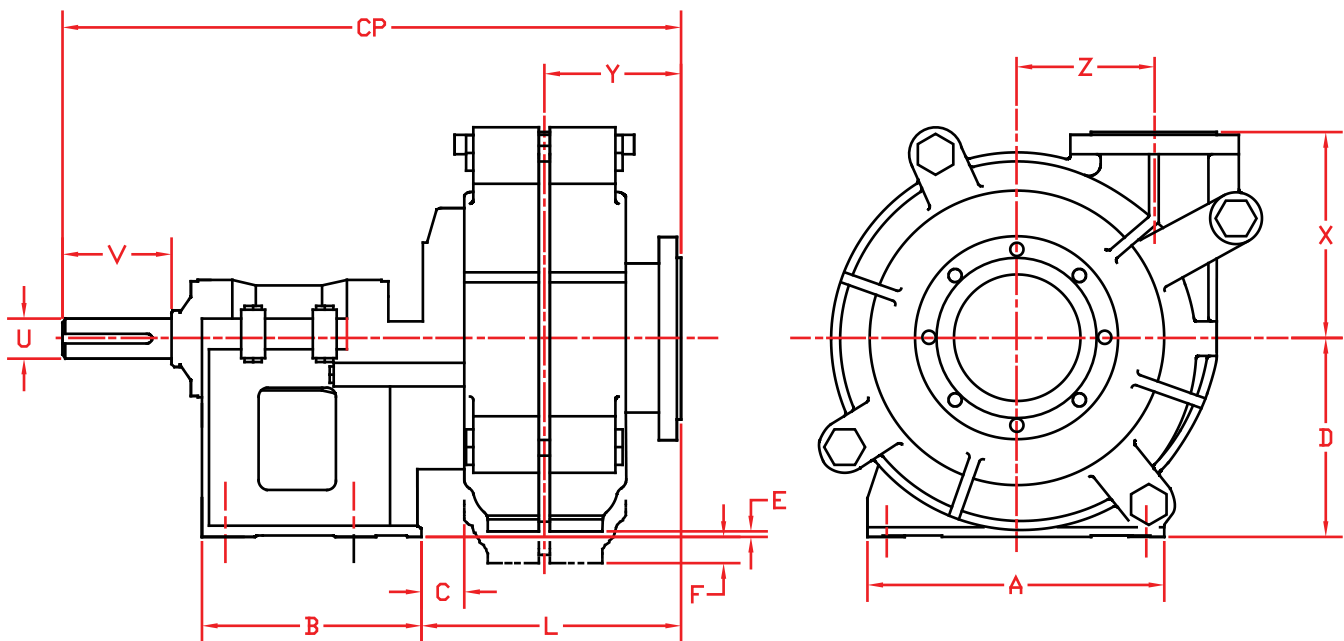

SUMMIT™

SP

SP

**HEAVY DUTY
SLURRY PUMP**
Metal or Rubber Lined

SUMMIT™
PUMP, Inc

www.SUMMITPUMP.com

© 2016 SUMMIT PUMP, Inc

PUMP SIZE	SUMMIT MODEL	LINING	A	B	C	CP	D	E	F	KEY SIZE	L	U	V	X	Y	Z	WEIGHT
1X1.5	SLA1X1.5M2	METAL	11.61	9.76	0.74	22.95	7.76	1.81	-	8x7mm	8.11	28mm	3.11	6.73	4.17	3.86	195
1X1.5	SLA1X1.5R2	RUBBER	11.61	9.76	0.74	22.95	7.76	1.81	-	8x7mm	8.11	28mm	3.11	6.73	4.17	3.86	170
1X1.5	SLB1X1.5M3	METAL	15.98	12.24	2.61	29.88	10	-	0.43	12x8mm	10.59	42mm	4.76	10	4.76	7.64	700
1.5X2	SLA1.5X2M2	METAL	11.61	9.76	0.86	23.31	7.76	1.31	-	8x7mm	8.54	28mm	3.11	7.24	4.49	4.49	345
1.5X2	SLA1.5X2R2	RUBBER	11.61	9.76	0.86	23.31	7.76	1.31	-	8x7mm	8.54	28mm	3.11	7.24	4.49	4.49	260
2X3	SLA2X3M3	METAL	15.98	12.24	1.56	30.24	10	2.81	-	12x8mm	11.02	42mm	4.76	8.27	5.94	5.43	435
2X3	SLA2X3R3	RUBBER	15.98	12.24	1.56	30.24	10	2.81	-	12x8mm	11.02	42mm	4.76	8.27	5.94	5.43	340
2X3	SLB2X3M4	METAL	19.37	14.33	3.28	38.82	12.99	-	2	18x11mm	15.28	65mm	6.46	14.49	7.99	10	1550
3X4	SLA3X4M3	METAL	15.98	12.24	2.11	33.19	10	0.93	-	12x8mm	13.9	42mm	4.76	10.31	7.36	5.87	550
3X4	SLA3X4R3	RUBBER	15.98	12.24	2.11	33.19	10	0.93	-	12x8mm	13.9	42mm	4.76	10.31	7.36	5.87	520
3X4	SLA3X4M4	METAL	19.37	14.33	2.04	37.13	12.99	3.94	-	18x11mm	13.9	65mm	6.46	10.31	7.36	5.87	700
3X4	SLA3X4R4	RUBBER	19.37	14.33	2.04	37.13	12.99	3.94	-	18x11mm	13.9	65mm	6.46	10.31	7.36	5.87	640
3X4	SLB3X4M5	METAL	24.49	17.64	3.12	48.82	17.99	-	-	22x14mm	19.37	80mm	8.74	17	9.76	12.99	2750
4X6	SLA4X6M4	METAL	19.37	14.33	2.57	40.2	12.99	0.43	-	18x11mm	16.69	65mm	6.46	13.31	8.62	9.02	1475
4X6	SLA4X6R4	RUBBER	19.37	14.33	2.57	40.2	12.99	0.43	-	18x11mm	16.69	65mm	6.46	13.31	8.62	9.02	1000
4X6	SLA4X6M5	METAL	24.49	17.64	2.96	46.38	17.99	5.43	-	22x14mm	17.05	80mm	8.74	13.31	8.62	9.02	1950
4X6	SLA4X6R5	RUBBER	24.49	17.64	2.96	46.38	17.99	5.43	-	22x14mm	17.05	80mm	8.74	13.31	8.62	9.02	1400
4X6	SLB4X6M6	METAL	33.74	24.96	2.96	61.26	24.02	1	-	28x16mm	23.03	100mm	10.98	21.5	12.01	16.26	5575
6X8	SLA6X8M5	METAL	24.49	17.64	3.23	51.26	17.99	-	2.44	22x14mm	21.93	80mm	8.74	18.11	11.5	12.52	3300
6X8	SLA6X8R5	RUBBER	24.49	17.64	3.23	51.26	17.99	-	2.44	22x14mm	21.93	80mm	8.74	18.11	11.5	12.52	2165
6X8	SLA6X8M6	METAL	33.74	25	2.56	59.33	24.02	3.54	-	28x16mm	21.22	100mm	10.98	18.11	11.5	12.52	4000
6X8	SLA6X8R6	RUBBER	33.74	25	2.56	59.33	24.02	3.54	-	28x16mm	21.22	100mm	10.98	18.11	11.5	12.52	3065
6X8	SLB6X8M20	METAL	45.28	40.94	6.93	89.57	25.59	-	6.3	36x20mm	33.54	150mm	13.78	32.01	15.51	22.99	14490